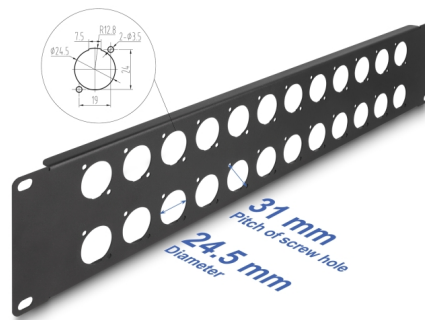

Delock 19" D-típusú patch panel 24 portos 2U fekete

Leírás

Ez a Delock próba panel beépíthető egy 19" rekeszbe. Standard méretével alkalmas 24 D-típusú modulok könnyű beépítésére.

Tételszám 88055

EAN: 4043619880553

Származási hely: China

Csomag: Doboz

Műszaki adatok

- 24 D-típusú portok 24 x 19 mm
- 19" keretbe rögzítéshez, 2U
- Anyaga: fém
- Szín: fekete
- Méretek (HxSzxM): kb. 483,0 x 88,0 x 12,5 mm

A csomag tartalma

- D-típusú próba panel
- 4 x Csavarok
- 4 x rögzítő anyacsavar

Képek

General

Mounting type:	19 in
----------------	-------

Physical characteristics

Készült:	fém
Hosszúság:	483 mm
Width:	88 mm
Height:	12,5 mm
Szín:	fekete