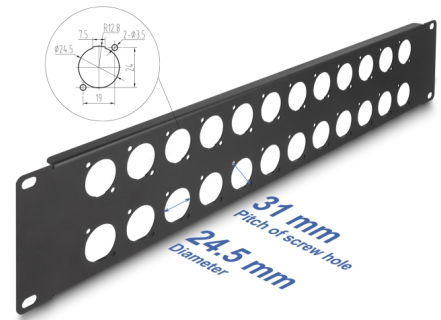

Delock 19" D-Typ patchpanel 24-port 2U svart

Beskrivning

Patchpanel från Delock som kan monteras i en 19"-rack. Tack vare sina standardmått passar den för att enkelt kunna montera 24 D-typ-moduler.

Artikelnummer 88055

EAN: 4043619880553

Ursprungsland: China

Paket: Låda

Specifikationer

- 24 D-typ-uttag 24 x 19 mm
- För montering i 19" rackar, 2U
- Material: metall
- Färg: svart
- Mått (LxBxH): ca 483,0 x 88,0 x 12,5 mm

Paketets innehåll

- D-Typ patchpanel
- 4 x Skruvar
- 4 x korgmuttrar

Bilder

General

Mounting type:	19 in
----------------	-------

Physical characteristics

Material:	metall
Längd:	483 mm
Width:	88 mm
Height:	12,5 mm
Färg:	svart