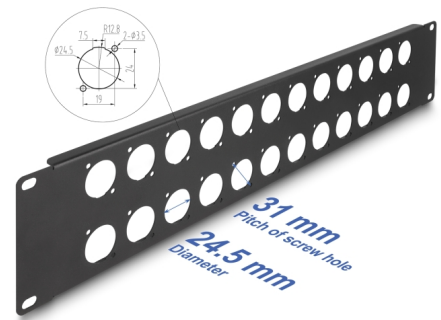

# Delock 19" panel krosowy D-type, 24 portów, 2U, czarny

## Opis

Panel Delock można zamontować w szafie 19". Standardowy wymiar pozwala na łatwy montaż 24 modułów D-type.

**Numer artykułu 88055**

EAN: 4043619880553

Kraj pochodzenia: China

Opakowanie: Box

## Szczegóły techniczne

- 24 portów D-type 24 x 19 mm
- Do montowania w szafie 19", 2U
- Materiał: metal
- Kolor: czarny
- Wymiary (DxSxW): ok. 483,0 x 88,0 x 12,5 mm

## Physical characteristics

Materiał:	metal
Długość:	483 mm
Width:	88 mm
Height:	12,5 mm
Kolor:	czarny