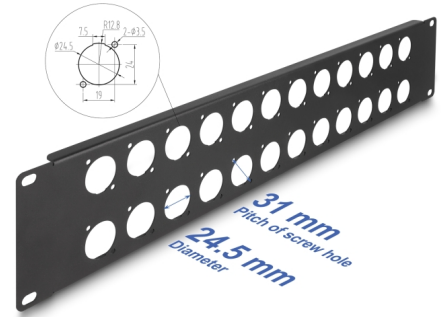

Delock 19" D-Type Patch ploča sa 24 portova 2U, crni

Opis

Ova Patch ploča tvrtke Delock može se montirati na 19" nosač. Svojim standardiziranim dimenzijama prikladna je za lako montiranje 24 D-Type modula.

Predmet br. 88055

EAN: 4043619880553

Zemlja podrijetla: China

Pakiranje: Kutija

Tehnički podaci

- 24 D-type ulazi 24 x 19 mm
- Za montažu u 19" nosačima, 2U
- Materijal: metal
- Boja: crno
- Mjere (DxŠxV): oko 483,0 x 88,0 x 12,5 mm

Sadržaj pakiranja

- D-Type patch ploča
- 4 x Vijci
- 4 x kavezne matice

Slike

General

Mounting type:	19 in
----------------	-------

Physical characteristics

Materijal:	metal
Duljina:	483 mm
Width:	88 mm
Height:	12,5 mm
Boja:	crne