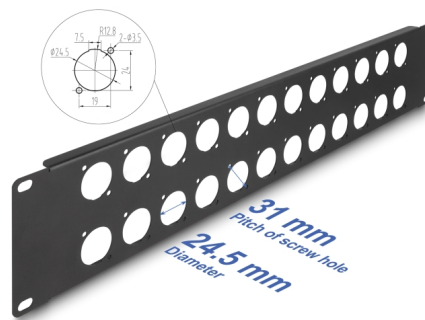

Delock Pannello patch da 19" Tipo-D a 24 porte 2U nero

Descrizione

Questo pannello patch Delock può essere montato in un rack da 19". Grazie alle sue dimensioni standardizzate, è adatto per un facile montaggio di 24 moduli di tipo-D.

Articolo n. 88055

EAN: 4043619880553

Paese di origine: China

Pacchetto: Box

Dettagli tecnici

- 24 porte di tipo-D 24 x 19 mm
- Per il montaggio in rack da 19", 2U
- Materiale: metallo
- Colore: nero
- Dimensioni (LxPxA): ca. 483,0 x 88,0 x 12,5 mm

Contenuto della confezione

- Pannello patch di tipo-D
- 4 x Viti
- 4 x dadi ingabbiati

Immagini

General

Mounting type:	19 in
----------------	-------

Physical characteristics

Material:	metallo
Lunghezza:	483 mm
Width:	88 mm
Height:	12,5 mm
Colour:	nero