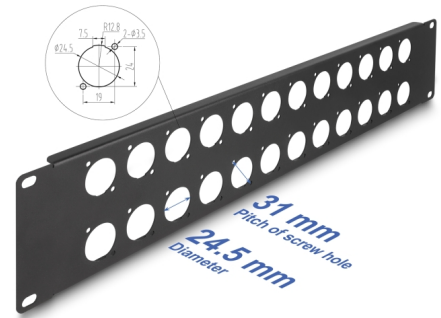

# Delock Panneau de distribution Type-D 19", 24 ports, 2 unités, noir

## Description

Ce panneau de raccordement de Delock peut être monté sur un rack 19". Avec ses dimensions normalisées, il est approprié pour le montage facile de 24 modules Type-D.

**N° produit 88055**

EAN: 4043619880553

## Détails techniques

- 24 ports Type-D 24 x 19 mm
- Pour le montage dans des racks 19", 2U
- Matière : métal
- Couleur : noir
- Dimensions (LxlxH) : env. 483,0 x 88,0 x 12,5 mm

## Physical characteristics

Matériaux:	métal
Longueur:	483 mm
Width:	88 mm
Height:	12,5 mm
Couleur:	noir