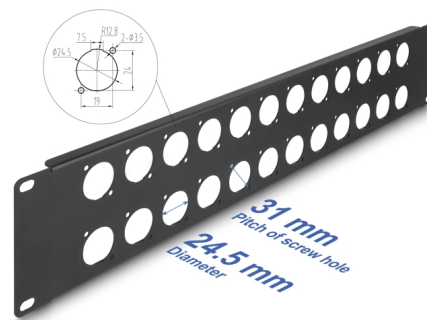

Delock 19" Spojovací pole D-Typu, 24-ti portové, 2U, černé

Popis

Tento patch panel značky Delock lze namontovat do 19" racku. Díky svým normalizovaným rozměrům je vhodné pro snadnou montáž 24 modulů typu D.

Číslo produktu 88055

EAN: 4043619880553

Země původu: China

Balení: Box

Technické detaily

- 24 portů typu D rozměrů 24 x 19 mm
- K montáži do 19" racku, 2U
- Materiál: kov
- Barva: černá
- Rozměry (DxŠxV): cca. 483,0 x 88,0 x 12,5 mm

Obsah balení

- Patch panel typu-D
- 4 x Šroubky
- 4 x klecové matice

Příslušenství

General

Mounting type:	19 in
----------------	-------

Physical characteristics

Materiál:	kov
Délka:	483 mm
Width:	88 mm
Height:	12,5 mm
Barva:	černá