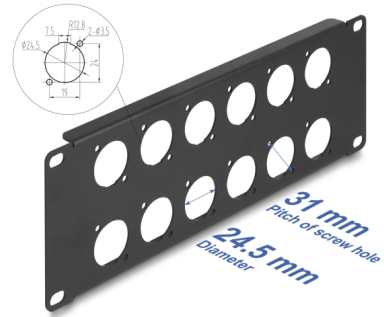

Delock 10" D-típusú patch panel 12 portos 2U fekete

Leírás

Ez a Delock próba panel beépíthető egy 10" rekeszbe. Standard méretével alkalmas 12 D-típusú modulok könnyű beépítésére.

Tételszám 88054

EAN: 4043619880546

Származási hely: China

Csomag: Doboz

Műszaki adatok

- 12 D-típusú portok 24 x 19 mm
- 10" keretbe rögzítéshez, 2U
- Anyaga: fém
- Szín: fekete
- Méretek (HxSzxM): kb. 254,0 x 88,0 x 12,5 mm

A csomag tartalma

- D-típusú próba panel
- 4 x Csavarok
- 4 x rögzítő anyacsavar

Képek

General

Mounting type:	10 in
----------------	-------

Physical characteristics

Készült:	fém
Hosszúság:	254 mm
Width:	88 mm
Height:	12,5 mm
Szín:	fekete