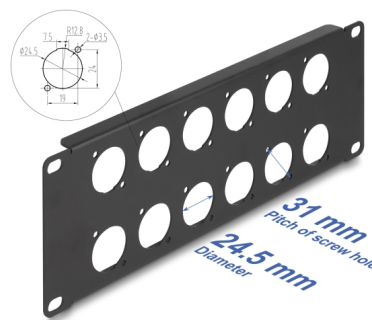

# Delock Panou de conexiuni Tip-D de 10" cu 12 porturi 2U negru

## Descriere scurta

Acest panou de programare de la Delock poate fi montat într-un stativ de 10". Prin dimensiunile sale standardizate, este potrivit pentru montarea ușoară a 12 module de tip-D.

**Nr. 88054**

## Detalii tehnice

- 12 porturi tip-D 24 x 19 mm
- Pentru montarea în suporturi de 10", 2U
- Material: metal
- Culoare: negru
- Dimensiunii (LxlxÎ): aprox. 254,0 x 88,0 x 12,5 mm

## Imagini

**General**

Mounting type:	10 in
----------------	-------

**Physical characteristics**

Material:	metal
Lungime:	254 mm
Width:	88 mm
Height:	12,5 mm
Colour:	negru