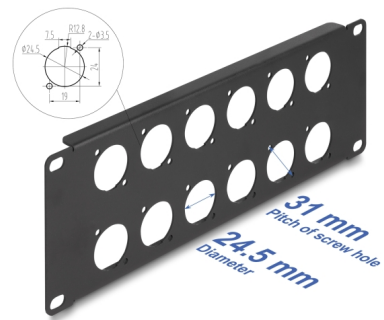

Delock 10" panel krosowy D-type, 12 portów, 2U, czarny

Opis

Panel Delock można zamontować w szafie 10". Standardowy wymiar pozwala na łatwy montaż 12 modułów D-type.

Numer artykułu 88054

EAN: 4043619880546

Kraj pochodzenia: China

Opakowanie: Box

Szczegóły techniczne

- 12 portów D-type 24 x 19 mm
- Do montowania w szafie 10", 2U
- Materiał: metal
- Kolor: czarny
- Wymiary (DxSxW): ok. 254,0 x 88,0 x 12,5 mm

Zawartość opakowania

- Krosownica typu-D
- 4 x Śruby
- 4 x nakrętka klatkowa

Zdjęcia

General

Mounting type:	10 in
----------------	-------

Physical characteristics

Materiał:	metal
Długość:	254 mm
Width:	88 mm
Height:	12,5 mm
Kolor:	czarny