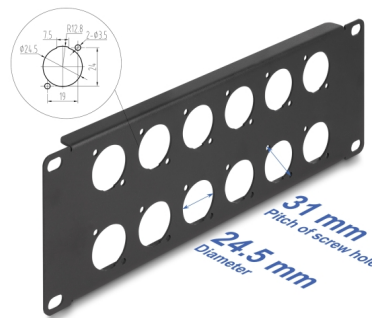

Delock Κατανεμητής 10" Τύπου-D με 12 θύρες 2U σε μαύρο χρώμα

Περιγραφή

Αυτός ο πίνακας συνδέσεων της Delock μπορεί να τοποθετηθεί σε μια βάση των 10". Με τις σταθερές του διαστάσεις, είναι κατάλληλο εύκολη τοποθέτηση σε μονάδες 12 Τύπου-D.

Αρ. προϊόντος 88054

EAN: 4043619880546

Χώρα προέλευσης: China

Συσκευασία: Συσκευασία

Προδιαγραφές

- 12 τύπου-D ports 24 x 19 mm
- Για τοποθέτηση σε ράβδους των 10", 2U
- Υλικό: μέταλλο
- Χρώμα: μαύρο
- Διαστάσεις (ΜxΠxΥ): περ. 254,0 x 88,0 x 12,5 mm

Περιεχόμενα συσκευασίας

- Πίνακας συνδέσεων τύπου-D
- 4 x βίδες
- 4 x έγκλειστα παξιμάδια

Εικόνες

General

Mounting type:	10 in
----------------	-------

Physical characteristics

Υλικό:	μέταλλο
Μήκος:	254 mm
Width:	88 mm
Height:	12,5 mm
Χρώμα:	μαύρο