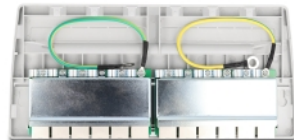

Delock Mini asztali patch panel 12 portos Cat.6A szürke

Leírás

Ez a Delock patch panel rögzíthető például a falra vagy az asztal alá. Akár 12 hálózati kábel rögzíthető az LSA egységeken a billenő kapcsoló segítségével.

Tételszám 88053

EAN: 4043619880539

Származási hely: China

Csomag: White Box

Műszaki adatok

- Csatlakozó:
 - 12 x RJ45 hüvely
 - 12 x LSA
- Cat.6A specifikáció
- Falra szerelhető
- Árnyékolt (STP)
- TIA-568A/B bekötés
- Tömör és sodrott huzalhoz (24 - 22 AWG)
- Burkolat anyaga: ABS
- Szín: szürke
- Méretek (HxSzxM): kb. 263,0 x 239,9 x 10,5 mm

A csomag tartalma

- Csatlakozó panel
- Földelő kábel
- 2 x csavar

- 2 x típli
- 12 x kábelkötöző

Képek

General

Mounting type:	Falra szerelhető
Műszaki adatok:	Cat. 6A

Interface

Csatlakozó 1:	12 x RJ45 hüvely
Csatlakozó 2:	12 x LSA

Physical characteristics

Burkolat anyaga:	ABS
Conductor gauge:	24 - 22 AWG
Shielding:	STP
Hosszúság:	263,0 mm
Width:	239,9 mm
Height:	10,5 mm
Szín:	szürke