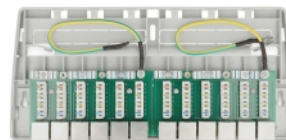

Delock Mini asztali patch panel 12 portos Cat.6A szürke

Leírás

Ez a Delock patch panel rögzíthető például a falra vagy az asztal alá. Akár 12 hálózati kábel rögzíthető az LSA egységeken a billenő kapcsoló segítségével.

Tételszám 88053

EAN: 4043619880539

Származási hely: China

Csomag: White Box

Műszaki adatok

- Csatlakozó:
 - 12 x RJ45 hüvely
 - 12 x LSA
- Cat.6A specifikáció
- Falra szerelhető
- Árnyékolt (STP)
- TIA-568A/B bekötés
- Tömör és sodrott huzalhoz (24 - 22 AWG)
- Burkolat anyaga: ABS
- Szín: szürke
- Méretek (HxSzxM): kb. 263,0 x 239,9 x 10,5 mm

A csomag tartalma

- Csatlakozó panel
- Földelő kábel
- 2 x csavar

- 2 x típli
- 12 x kábelkötöző

Képek

General

Mounting type:	Falra szerelhető
Műszaki adatok:	Cat. 6A

Interface

Csatlakozó 1:	12 x RJ45 hüvely
Csatlakozó 2:	12 x LSA

Physical characteristics

Burkolat anyaga:	ABS
Conductor gauge:	24 - 22 AWG
Shielding:	STP
Hosszúság:	263,0 mm
Width:	239,9 mm
Height:	10,5 mm
Szín:	szürke