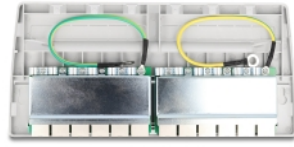

Delock Minidator patchpanel 12-port Cat.6A svart

Beskrivning

Patchpanel från Delock som kan monteras t.ex. på en vägg eller under ett bord. Upp till 12 nätverkskablar kan installeras vid LSA-blocken med hjälp av ett stansverktyg.

Artikelnummer 88053

EAN: 4043619880539

Ursprungsland: China

Paket: White Box

Specifikationer

- Anslutning:
 - 12 x RJ45 hona
 - 12 x LSA
- Cat.6A specifikation
- Vägghäring
- Skärmad (STP)
- TIA-568A/B pinout
- För fast eller tvinnad tråd (24 - 22 AWG)
- Höljets material: ABS
- Färg: grå
- Mått (LxBxH): ca 263,0 x 239,9 x 10,5 mm

Paketets innehåll

- Patchpanel
- Jordledning
- 2 x skruvar
- 2 x skruvplugg
- 12 x buntband

Bilder

General

Mounting type:	Väggmontering
Specifikationer:	Cat. 6A

Interface

Kontakt 1:	12 x RJ45 hona
Kontakt 2:	12 x LSA

Physical characteristics

Höljets material:	ABS
Conductor gauge:	24 - 22 AWG
Shielding:	STP
Längd:	263,0 mm
Width:	239,9 mm
Height:	10,5 mm
Färg:	grå