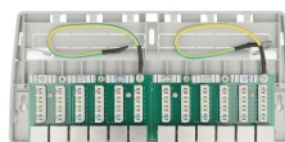

Delock Mini panou de corecție pentru birou, 12 porturi Cat.6A gri

Descriere scurta

Acest panou de corecție de la Delock poate fi montat, de exemplu, pe un perete sau sub o masă. Folosind un instrument de perforare, până la 12 de cabluri de rețea pot fi instalate la blocurile LSA.

**Nr. 88053**

EAN: 4043619880539

Țara de origine: China

Pachet: White Box

Detalii tehnice

- Conectori:
 - 12 x RJ45 mamă
 - 12 x LSA
- Specificație Cat.6A
- Montare pe perete
- Ecranat (STP)
- Schemă de conectare TIA-568A/B
- Pentru fire continue sau torsadate (24 - 22 AWG)
- Material carcasă: ABS
- Culoare: gri
- Dimensiunii (LxIxÎ): aprox. 263,0 x 239,9 x 10,5 mm

Pachetul contine

- Panou de programare
- Fir de împământare
- 2 x șuruburi

- 2 x pene de fixare
- 12 x cravate de cablu

Imagini

General

Mounting type:	Montare pe perete
Specification:	Cat. 6A

Interface

Conector 1:	12 x RJ45 mamă
Conector 2:	12 x LSA

Physical characteristics

Material carcasă:	ABS
Conductor gauge:	24 - 22 AWG
Shielding:	STP
Lungime:	263,0 mm
Width:	239,9 mm
Height:	10,5 mm
Colour:	gri