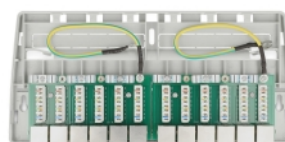

- 2 x szpilka
- 12 x opaski kablowe

Zdjęcia