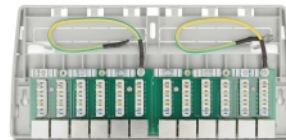

Delock Mini Desktop Patch Panel sa 12 priključaka Cat.6A sivi

Opis

Ovaj patch panel tvrtke Delock može se montirati npr. na zid ili ispod stola. Do 12 mrežna kabela mogu se postaviti na blokove LSA alatima za probijanje.

Predmet br. 88053

EAN: 4043619880539

Zemlja podrijetla: China

Pakiranje: White Box

Tehnički podaci

- Priključak:
 - 12 x RJ45 ženski
 - 12 x LSA
- Cat.6A tehnički podaci
- Postavljanje na zid
- Oklopljen (STP)
- TIA-568A/B raspored kontakata
- Za krutu ili pletenu žicu (24 - 22 AWG)
- Materijal kućišta: ABS
- Boja: siv
- Mjere (DxŠxV): oko 263,0 x 239,9 x 10,5 mm

Sadržaj pakiranja

- Patch ploča
- Podna žica
- 2 x vijka

- 2 x tiple
- 12 x kabelskih spojnica

Slike

General

Mounting type:	Postavljanje na zid
Tehnički podaci:	Cat. 6A

Interface

Priključak 1:	12 x RJ45 ženski
Priključak 2:	12 x LSA

Physical characteristics

Materijal kućišta:	ABS
Conductor gauge:	24 - 22 AWG
Shielding:	STP
Duljina:	263,0 mm
Width:	239,9 mm
Height:	10,5 mm
Boja:	siv