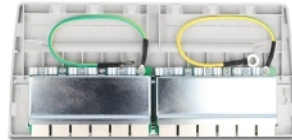

Delock Mini Desktop Patch Panel sa 12 priključaka Cat.6A sivi

Opis

Ovaj patch panel tvrtke Delock može se montirati npr. na zid ili ispod stola. Do 12 mrežna kabela mogu se postaviti na blokove LSA alatima za probijanje.

Predmet br. 88053

EAN: 4043619880539

Zemlja podrijetla: China

Pakiranje: White Box

Tehnički podaci

- Priključak:
 - 12 x RJ45 ženski
 - 12 x LSA
- Cat.6A tehnički podaci
- Postavljanje na zid
- Oklopljen (STP)
- TIA-568A/B raspored kontakata
- Za krutu ili pletenu žicu (24 - 22 AWG)
- Materijal kućišta: ABS
- Boja: siv
- Mjere (DxŠxV): oko 263,0 x 239,9 x 10,5 mm

Sadržaj pakiranja

- Patch ploča
- Podna žica
- 2 x vijka

- 2 x tiple
- 12 x kabelskih spojnica

Slike

General

Mounting type:	Postavljanje na zid
Tehnički podaci:	Cat. 6A

Interface

Priključak 1:	12 x RJ45 ženski
Priključak 2:	12 x LSA

Physical characteristics

Materijal kućišta:	ABS
Conductor gauge:	24 - 22 AWG
Shielding:	STP
Duljina:	263,0 mm
Width:	239,9 mm
Height:	10,5 mm
Boja:	siv