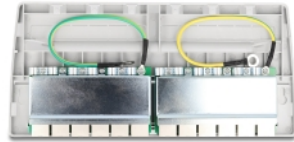

Delock Mini pannello patch da tavolo 12 porte Cat.6A grigio

Descrizione

Questo pannello patch Delock può essere montato, ad esempio, su una parete o sotto un tavolo. Possono essere installati fino a 12 cavi di rete sui blocchi LSA, utilizzando uno strumento di perforazione.

Articolo n. 88053

EAN: 4043619880539

Paese di origine: China

Pacchetto: White Box

Dettagli tecnici

- Connettori:
 - 12 x RJ45 femmina
 - 12 x LSA
- Specifica Cat.6A
- Montaggio a parete
- Schermato (STP)
- Piedinatura TIA-568A/B
- Per cavi rigidi o flessibili (24 - 22 AWG)
- Materiale custodia: ABS
- Colore: grigio
- Dimensioni (LxPxA): ca. 263,0 x 239,9 x 10,5 mm

Contenuto della confezione

- Pannello patch
- Filo di terra
- 2 x viti

- 2 x tassello
- 12 x fascetta

Immagini

General

Mounting type:	Montaggio a parete
Specification:	Cat. 6A

Interface

Connettore 1:	12 x RJ45 femmina
Connettore 2:	12 x LSA

Physical characteristics

Materiale custodia:	ABS
Conductor gauge:	24 - 22 AWG
Shielding:	STP
Lunghezza:	263,0 mm
Width:	239,9 mm
Height:	10,5 mm
Colour:	grigio