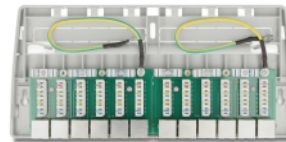

Delock Mini pannello patch da tavolo 12 porte Cat.6A grigio

Descrizione

Questo pannello patch Delock può essere montato, ad esempio, su una parete o sotto un tavolo. Possono essere installati fino a 12 cavi di rete sui blocchi LSA, utilizzando uno strumento di perforazione.

Articolo n. 88053

EAN: 4043619880539

Paese di origine: China

Pacchetto: White Box

Dettagli tecnici

- Connettori:
 - 12 x RJ45 femmina
 - 12 x LSA
- Specifica Cat.6A
- Montaggio a parete
- Schermato (STP)
- Piedinatura TIA-568A/B
- Per cavi rigidi o flessibili (24 - 22 AWG)
- Materiale custodia: ABS
- Colore: grigio
- Dimensioni (LxPxA): ca. 263,0 x 239,9 x 10,5 mm

Contenuto della confezione

- Pannello patch
- Filo di terra
- 2 x viti

- 2 x tassello
- 12 x fascetta

Immagini

General

Mounting type:	Montaggio a parete
Specification:	Cat. 6A

Interface

Connettore 1:	12 x RJ45 femmina
Connettore 2:	12 x LSA

Physical characteristics

Materiale custodia:	ABS
Conductor gauge:	24 - 22 AWG
Shielding:	STP
Lunghezza:	263,0 mm
Width:	239,9 mm
Height:	10,5 mm
Colour:	grigio