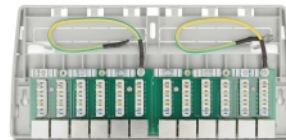

Delock Mini Κατανεμητής Επιτραπέζιου Υπολογιστή 12 Θυρών Cat.6A σε γκρι χρώμα

Περιγραφή

Αυτός ο κατανεμητής της Delock μπορεί να τοποθετηθεί π.χ. σε έναν τοίχο ή κάτω από ένα τραπέζι. Μπορούν να εγκατασταθούν έως και 12 καλώδια δικτύου στα μπλοκ LSA, με τη χρήση ενός ζουμπιά.

Αρ. προϊόντος 88053

EAN: 4043619880539

Χώρα προέλευσης: China

Συσκευασία: White Box

Προδιαγραφές

- Συνδετήρας:
 - 12 x θηλυκός RJ45
 - 12 x LSA
- Προδιαγραφές Cat.6A
- Τοποθέτηση σε τοίχο
- Θωρακισμένο (STP)
- Διάταξη ακροδεκτών TIA-568A/B
- Για καλώδια με συμπαγή ή μονόκλωνο αγωγό (24 - 22 AWG)
- Υλικό περιβλήματος: ABS
- Χρώμα: γκρι
- Διαστάσεις (ΜxΠxΥ): περ. 263,0 x 239,9 x 10,5 mm

Περιεχόμενα συσκευασίας

- Κατανεμητής
- Καλώδιο γείωσης
- 2 x βίδες

- 2 x πείρος
- 12 x δετικά καλωδίου

Εικόνες

General

Mounting type:	Τοποθέτηση σε τοίχο
Προδιαγραφές:	Cat. 6A

Interface

Συνδετήρας 1:	12 x θηλυκός RJ45
Συνδετήρας 2:	12 x LSA

Physical characteristics

Υλικό περιβλήματος:	ABS
Conductor gauge:	24 - 22 AWG
Shielding:	STP
Μήκος:	263,0 mm
Width:	239,9 mm
Height:	10,5 mm
Χρώμα:	γκρί