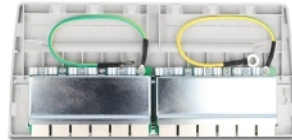

Delock Mini Κατανεμητής Επιτραπέζιου Υπολογιστή 12 Θυρών Cat.6A σε γκρι χρώμα

Περιγραφή

Αυτός ο κατανεμητής της Delock μπορεί να τοποθετηθεί π.χ. σε έναν τοίχο ή κάτω από ένα τραπέζι. Μπορούν να εγκατασταθούν έως και 12 καλώδια δικτύου στα μπλοκ LSA, με τη χρήση ενός ζουμπιά.

Αρ. προϊόντος 88053

EAN: 4043619880539

Χώρα προέλευσης: China

Συσκευασία: White Box

Προδιαγραφές

- Συνδετήρας:
 - 12 x θηλυκός RJ45
 - 12 x LSA
- Προδιαγραφές Cat.6A
- Τοποθέτηση σε τοίχο
- Θωρακισμένο (STP)
- Διάταξη ακροδεκτών TIA-568A/B
- Για καλώδια με συμπαγή ή μονόκλωνο αγωγό (24 - 22 AWG)
- Υλικό περιβλήματος: ABS
- Χρώμα: γκρι
- Διαστάσεις (ΜxΠxΥ): περ. 263,0 x 239,9 x 10,5 mm

Περιεχόμενα συσκευασίας

- Κατανεμητής
- Καλώδιο γείωσης
- 2 x βίδες

- 2 x πείρος
- 12 x δετικά καλωδίου

Εικόνες

General

Mounting type:	Τοποθέτηση σε τοίχο
Προδιαγραφές:	Cat. 6A

Interface

Συνδετήρας 1:	12 x θηλυκός RJ45
Συνδετήρας 2:	12 x LSA

Physical characteristics

Υλικό περιβλήματος:	ABS
Conductor gauge:	24 - 22 AWG
Shielding:	STP
Μήκος:	263,0 mm
Width:	239,9 mm
Height:	10,5 mm
Χρώμα:	γκρί