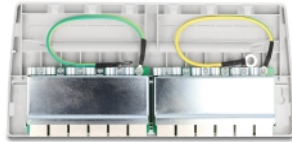

Delock Mini panneau de distribution de bureau, Cat.6A, gris

Description

Ce panneau de distribution de Delock peut être monté, par exemple, sur un mur ou sous une table. Jusqu'à 12 câbles de réseau peuvent être installés dans les blocs LSA, avec un outil d'insertion.

N° produit 88053

EAN: 4043619880539

Pays d'origine: China

Emballage: White Box

Détails techniques

- Connecteurs :
 - 12 x RJ45 femelle
 - 12 x LSA
- Spécification Cat.6A
- Montage mural
- Blindé (STP)
- Brochage TIA-568A/B
- Pour câble solide ou toron (24 - 22 AWG)
- Matériau du boîtier : ABS
- Couleur : gris
- Dimensions (LxlxH) : env. 263,0 x 239,9 x 10,5 mm

Contenu de l'emballage

- Panneau de distribution
- Fil de mise à la terre
- 2 x vis

- 2 x chevilles
- 12 x serre-câbles

Image

General

| | |
|----------------------------|---------------|
| Mounting type: | Montage mural |
| Spécifications techniques: | Cat. 6A |

Interface

| | |
|---------------|-------------------|
| Connecteur 1: | 12 x RJ45 femelle |
| Connecteur 2: | 12 x LSA |

Physical characteristics

| | |
|-----------------------|-------------|
| Matériau du boîtier : | ABS |
| Conductor gauge: | 24 - 22 AWG |
| Shielding: | STP |
| Longueur: | 263,0 mm |
| Width: | 239,9 mm |
| Height: | 10,5 mm |
| Couleur: | gris |