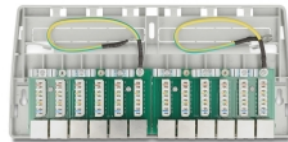

Delock Mini panneau de distribution de bureau, Cat.6A, gris

Description

Ce panneau de distribution de Delock peut être monté, par exemple, sur un mur ou sous une table. Jusqu'à 12 câbles de réseau peuvent être installés dans les blocs LSA, avec un outil d'insertion.

N° produit 88053

EAN: 4043619880539

Pays d'origine: China

Emballage: White Box

Détails techniques

- Connecteurs :
 - 12 x RJ45 femelle
 - 12 x LSA
- Spécification Cat.6A
- Montage mural
- Blindé (STP)
- Brochage TIA-568A/B
- Pour câble solide ou toron (24 - 22 AWG)
- Matériau du boîtier : ABS
- Couleur : gris
- Dimensions (LxlxH) : env. 263,0 x 239,9 x 10,5 mm

Contenu de l'emballage

- Panneau de distribution
- Fil de mise à la terre
- 2 x vis

- 2 x chevilles
- 12 x serre-câbles

Image

General

| | |
|----------------------------|---------------|
| Mounting type: | Montage mural |
| Spécifications techniques: | Cat. 6A |

Interface

| | |
|---------------|-------------------|
| Connecteur 1: | 12 x RJ45 femelle |
| Connecteur 2: | 12 x LSA |

Physical characteristics

| | |
|-----------------------|-------------|
| Matériau du boîtier : | ABS |
| Conductor gauge: | 24 - 22 AWG |
| Shielding: | STP |
| Longueur: | 263,0 mm |
| Width: | 239,9 mm |
| Height: | 10,5 mm |
| Couleur: | gris |