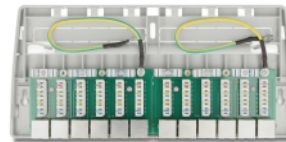

Delock Panel mini de conexiones para escritorio 12 puertos Cat.6A gris

Descripción

Este panel de conexiones de Delock se puede montar, por ejemplo, en una pared o debajo de una mesa. Se pueden instalar hasta 12 cables de red en los bloques LSA, utilizando una herramienta de perforación.

Número de elemento 88053

EAN: 4043619880539

Pais de origen: China

Paquete: White Box

Detalles técnicos

- Conectores:
 - 12 x RJ45 hembra
 - 12 x LSA
- Especificación Cat.6A
- Instalación en pared
- Apantallado (STP)
- Disposición de contactos TIA-568A/B
- Para cable sólido o trenzado (24 - 22 AWG)
- Material de la carcasa: ABS
- Color: gris
- Dimensiones (LxANxAL): aprox. 263,0 x 239,9 x 10,5 mm

Contenido del paquete

- Panel de parches
- Cable de tierra
- 2 x tornillo

- 2 x clavija
- 12 x brida para cables

Image

General

Mounting type:	Instalación en pared
Especificación técnica:	Cat. 6A

Interface

Conector 1:	12 x RJ45 hembra
Conector 2 :	12 x LSA

Physical characteristics

Material de la carcasa:	ABS
Conductor gauge:	24 - 22 AWG
Shielding:	STP
Longitud:	263,0 mm
Width:	239,9 mm
Height:	10,5 mm
Color:	gris