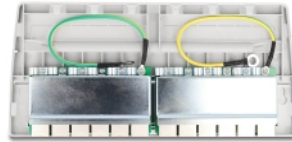

Delock Panel mini de conexiones para escritorio 12 puertos Cat.6A gris

Descripción

Este panel de conexiones de Delock se puede montar, por ejemplo, en una pared o debajo de una mesa. Se pueden instalar hasta 12 cables de red en los bloques LSA, utilizando una herramienta de perforación.

Número de elemento 88053

EAN: 4043619880539

Pais de origen: China

Paquete: White Box

Detalles técnicos

- Conectores:
 - 12 x RJ45 hembra
 - 12 x LSA
- Especificación Cat.6A
- Instalación en pared
- Apantallado (STP)
- Disposición de contactos TIA-568A/B
- Para cable sólido o trenzado (24 - 22 AWG)
- Material de la carcasa: ABS
- Color: gris
- Dimensiones (LxANxAL): aprox. 263,0 x 239,9 x 10,5 mm

Contenido del paquete

- Panel de parches
- Cable de tierra
- 2 x tornillo

- 2 x clavija
- 12 x brida para cables

Image

General

Mounting type:	Instalación en pared
Especificación técnica:	Cat. 6A

Interface

Conector 1:	12 x RJ45 hembra
Conector 2 :	12 x LSA

Physical characteristics

Material de la carcasa:	ABS
Conductor gauge:	24 - 22 AWG
Shielding:	STP
Longitud:	263,0 mm
Width:	239,9 mm
Height:	10,5 mm
Color:	gris