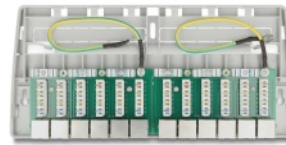

Příslušenství