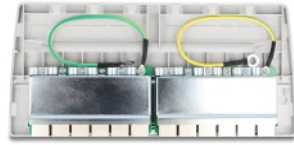

Příslušenství