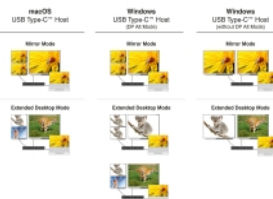

Απαιτήσεις συστήματος

- Mac OS 12.4 ή νεότερο
- Windows 10/10-64/11
- Μία ελεύθερη θηλυκή θύρα USB Type-C™ (DisplayLink®) ή
- Συσκευή με μια ελεύθερη θύρα USB Type-C™ και DisplayPort λειτουργίας εναλλαγής ή με μια ελεύθερη θύρα Thunderbolt™ 3 ή Thunderbolt™ 4

Περιεχόμενα συσκευασίας

- Σταθμός αγκύρωσης USB
- Καλώδιο USB-C™ αρσενικό σε USB-C™ αρσενικό, μήκους περ. 1 m
- Τροφοδοτικό, μήκους καλωδίου περ. 1,6 μ.
- Καλώδιο τροφοδοσίας, μήκους περ. 1,8 κ.
- Εγχειρίδιο χρήστη

Εικόνες