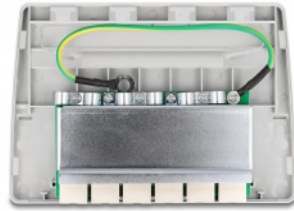

## Leírás

Ez a Delock patch panel rögzíthető például a falra vagy az asztal alá. Akár 6 hálózati kábel rögzíthető az LSA egységeken a billenő kapcsoló segítségével.

## Műszaki adatok

- Csatlakozó:
  - 6 x RJ45 hüvely
  - 6 x LSA
- Cat.6A specifikáció
- Falra szerelhető
- Árnyékolt (STP)
- TIA-568A/B bekötés
- Tömör és sodrott huzalhoz (24 - 22 AWG)
- Burkolat anyaga: ABS
- Szín: szürke
- Méretek (HxSzxM): kb. 164,0 x 148,8 x 10,5 mm

## A csomag tartalma

- Csatlakozó panel
- Földelő kábel
- 2 x csavar
- 2 x tipli
- 6 x kábelkötöző

## General

Mounting type:	Falra szerelhető
Műszaki adatok:	Cat. 6A