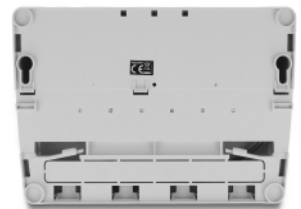

Delock Minidator patchpanel 6-port Cat.6A svart

Beskrivning

Patchpanel från Delock som kan monteras t.ex. på en vägg eller under ett bord. Upp till 6 nätverkskablar kan installeras vid LSA-blocken med hjälp av ett stansverktyg.

Artikelnummer 88049

EAN: 4043619880492

Ursprungsland: China

Paket: White Box

Specifikationer

- Anslutning:
 - 6 x RJ45 hona
 - 6 x LSA
- Cat.6A specifikation
- Vägghäring
- Skärmad (STP)
- TIA-568A/B pinout
- För fast eller tvinnad tråd (24 - 22 AWG)
- Höljets material: ABS
- Färg: grå
- Mått (LxBxH): ca 164,0 x 148,8 x 10,5 mm

Paketets innehåll

- Patchpanel
- Jordledning
- 2 x skruvar
- 2 x skruvplugg
- 6 x buntband

Bilder

General

Mounting type:	Väggmontering
Specifikationer:	Cat. 6A

Interface

Kontakt 1:	6 x RJ45 hona
Kontakt 2:	6 x LSA

Physical characteristics

Höljets material:	ABS
Conductor gauge:	24 - 22 AWG
Shielding:	STP
Längd:	164,0 mm
Width:	148,8 mm
Height:	10,5 mm
Färg:	grå