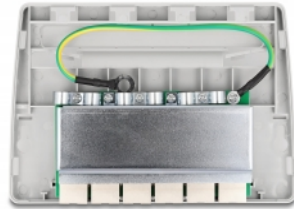

Delock Minidator patchpanel 6-port Cat.6A svart

Beskrivning

Patchpanel från Delock som kan monteras t.ex. på en vägg eller under ett bord. Upp till 6 nätverkskablar kan installeras vid LSA-blocken med hjälp av ett stansverktyg.

Artikelnummer 88049

EAN: 4043619880492

Ursprungsland: China

Paket: White Box

Specifikationer

- Anslutning:
 - 6 x RJ45 hona
 - 6 x LSA
- Cat.6A specifikation
- Vägghäring
- Skärmad (STP)
- TIA-568A/B pinout
- För fast eller tvinnad tråd (24 - 22 AWG)
- Höljets material: ABS
- Färg: grå
- Mått (LxBxH): ca 164,0 x 148,8 x 10,5 mm

Paketets innehåll

- Patchpanel
- Jordledning
- 2 x skruvar
- 2 x skruvplugg
- 6 x buntband

Bilder

General

Mounting type:	Väggmontering
Specifikationer:	Cat. 6A

Interface

Kontakt 1:	6 x RJ45 hona
Kontakt 2:	6 x LSA

Physical characteristics

Höljets material:	ABS
Conductor gauge:	24 - 22 AWG
Shielding:	STP
Längd:	164,0 mm
Width:	148,8 mm
Height:	10,5 mm
Färg:	grå