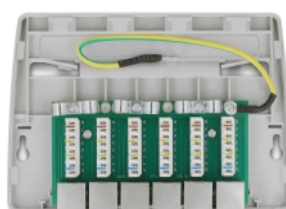

Delock Mini panou de corecție pentru birou, 6 porturi Cat.6A gri

Descriere scurta

Acest panou de corecție de la Delock poate fi montat, de exemplu, pe un perete sau sub o masă. Folosind un instrument de perforare, până la 6 de cabluri de rețea pot fi instalate la blocurile LSA.

Nr. 88049

EAN: 4043619880492

Țara de origine: China

Pachet: White Box

Detalii tehnice

- Conectori:
 - 6 x RJ45 mamă
 - 6 x LSA
- Specificație Cat.6A
- Montare pe perete
- Ecranat (STP)
- Schemă de conectare TIA-568A/B
- Pentru fire continue sau torsadate (24 - 22 AWG)
- Material carcasă: ABS
- Culoare: gri
- Dimensiunii (LxIxÎ): aprox. 164,0 x 148,8 x 10,5 mm

Pachetul contine

- Panou de programare
- Fir de împământare
- 2 x șuruburi

- 2 x pene de fixare
- 6 x cravate de cablu

Imagini

General

Mounting type:	Montare pe perete
Specification:	Cat. 6A

Interface

Conector 1:	6 x RJ45 mamă
Conector 2:	6 x LSA

Physical characteristics

Material carcasă:	ABS
Conductor gauge:	24 - 22 AWG
Shielding:	STP
Lungime:	164,0 mm
Width:	148,8 mm
Height:	10,5 mm
Colour:	gri