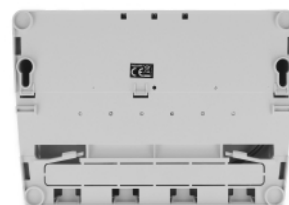

Delock Mini panou de corecție pentru birou, 6 porturi Cat.6A gri

Descriere scurta

Acest panou de corecție de la Delock poate fi montat, de exemplu, pe un perete sau sub o masă. Folosind un instrument de perforare, până la 6 de cabluri de rețea pot fi instalate la blocurile LSA.

Nr. 88049

EAN: 4043619880492

Țara de origine: China

Pachet: White Box

Detalii tehnice

- Conectori:
 - 6 x RJ45 mamă
 - 6 x LSA
- Specificație Cat.6A
- Montare pe perete
- Ecranat (STP)
- Schemă de conectare TIA-568A/B
- Pentru fire continue sau torsadate (24 - 22 AWG)
- Material carcasă: ABS
- Culoare: gri
- Dimensiunii (LxIxÎ): aprox. 164,0 x 148,8 x 10,5 mm

Pachetul contine

- Panou de programare
- Fir de împământare
- 2 x șuruburi

- 2 x pene de fixare
- 6 x cravate de cablu

Imagini

General

Mounting type:	Montare pe perete
Specification:	Cat. 6A

Interface

Conector 1:	6 x RJ45 mamă
Conector 2:	6 x LSA

Physical characteristics

Material carcasă:	ABS
Conductor gauge:	24 - 22 AWG
Shielding:	STP
Lungime:	164,0 mm
Width:	148,8 mm
Height:	10,5 mm
Colour:	gri