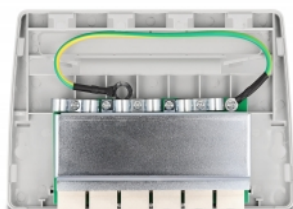

Delock Mini panou de corecție pentru birou, 6 porturi Cat.6A gri

Descriere scurta

Acest panou de corecție de la Delock poate fi montat, de exemplu, pe un perete sau sub o masă. Folosind un instrument de perforare, până la 6 de cabluri de rețea pot fi instalate la blocurile LSA.

Nr. 88049

EAN: 4043619880492

Țara de origine: China

Pachet: White Box

Detalii tehnice

- Conectori:
 - 6 x RJ45 mamă
 - 6 x LSA
- Specificație Cat.6A
- Montare pe perete
- Ecranat (STP)
- Schemă de conectare TIA-568A/B
- Pentru fire continue sau torsadate (24 - 22 AWG)
- Material carcasă: ABS
- Culoare: gri
- Dimensiunii (LxIxÎ): aprox. 164,0 x 148,8 x 10,5 mm

Pachetul contine

- Panou de programare
- Fir de împământare
- 2 x șuruburi

- 2 x pene de fixare
- 6 x cravate de cablu

Imagini

General

Mounting type:	Montare pe perete
Specification:	Cat. 6A

Interface

Conector 1:	6 x RJ45 mamă
Conector 2:	6 x LSA

Physical characteristics

Material carcasă:	ABS
Conductor gauge:	24 - 22 AWG
Shielding:	STP
Lungime:	164,0 mm
Width:	148,8 mm
Height:	10,5 mm
Colour:	gri