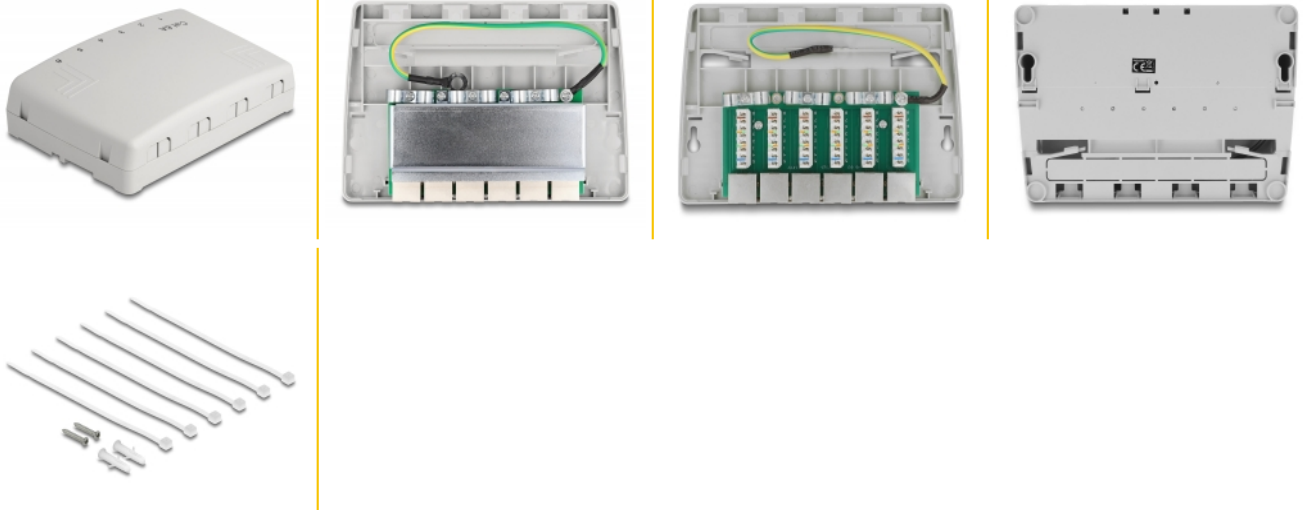

Delock Mini Desktop Patch Panel sa 6 priključaka Cat.6A sivi

Opis

Ovaj patch panel tvrtke Delock može se montirati npr. na zid ili ispod stola. Do 6 mrežna kabela mogu se postaviti na blokove LSA alatima za probijanje.

Predmet br. 88049

EAN: 4043619880492

Zemlja podrijetla: China

Pakiranje: White Box

Tehnički podaci

- Priključak:
 - 6 x RJ45 ženski
 - 6 x LSA
- Cat.6A tehnički podaci
- Postavljanje na zid
- Oklopljen (STP)
- TIA-568A/B raspored kontakata
- Za krutu ili pletenu žicu (24 - 22 AWG)
- Materijal kućišta: ABS
- Boja: siv
- Mjere (DxŠxV): oko 164,0 x 148,8 x 10,5 mm

Sadržaj pakiranja

- Patch ploča
- Podna žica
- 2 x vijka

- 2 x tiple
- 6 x kabelskih spojnica

Slike

General

Mounting type:	Postavljanje na zid
Tehnički podaci:	Cat. 6A

Interface

Priključak 1:	6 x RJ45 ženski
Priključak 2:	6 x LSA

Physical characteristics

Materijal kućišta:	ABS
Conductor gauge:	24 - 22 AWG
Shielding:	STP
Duljina:	164,0 mm
Width:	148,8 mm
Height:	10,5 mm
Boja:	siv