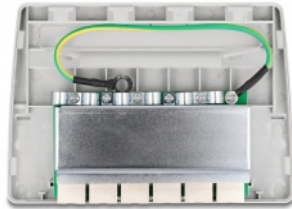

- 2 x tassello
- 6 x fascetta

Immagini