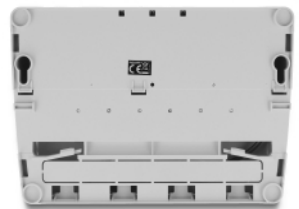

- 2 x tassello
- 6 x fascetta

Immagini