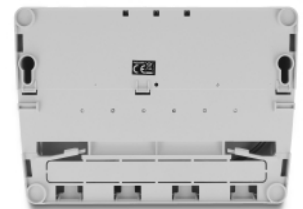

Delock Mini Κατανεμητής Επιτραπέζιου Υπολογιστή 6 Θυρών Cat.6A σε γκρι χρώμα

Περιγραφή

Αυτός ο κατανεμητής της Delock μπορεί να τοποθετηθεί π.χ. σε έναν τοίχο ή κάτω από ένα τραπέζι. Μπορούν να εγκατασταθούν έως και 6 καλώδια δικτύου στα μπλοκ LSA, με τη χρήση ενός ζουμπιά.

Αρ. προϊόντος 88049

EAN: 4043619880492

Χώρα προέλευσης: China

Συσκευασία: White Box

Προδιαγραφές

- Συνδετήρας:
 - 6 x θηλυκός RJ45
 - 6 x LSA
- Προδιαγραφές Cat.6A
- Τοποθέτηση σε τοίχο
- Θωρακισμένο (STP)
- Διάταξη ακροδεκτών TIA-568A/B
- Για καλώδια με συμπαγή ή μονόκλωνο αγωγό (24 - 22 AWG)
- Υλικό περιβλήματος: ABS
- Χρώμα: γκρι
- Διαστάσεις (ΜxΠxΥ): περ. 164,0 x 148,8 x 10,5 mm

Περιεχόμενα συσκευασίας

- Κατανεμητής
- Καλώδιο γείωσης
- 2 x βίδες

- 2 x πείρος
- 6 x δετικά καλωδίου

Εικόνες

General

Mounting type:	Τοποθέτηση σε τοίχο
Προδιαγραφές:	Cat. 6A

Interface

Συνδετήρας 1:	6 x θηλυκός RJ45
Συνδετήρας 2:	6 x LSA

Physical characteristics

Υλικό περιβλήματος:	ABS
Conductor gauge:	24 - 22 AWG
Shielding:	STP
Μήκος:	164,0 mm
Width:	148,8 mm
Height:	10,5 mm
Χρώμα:	γκρί