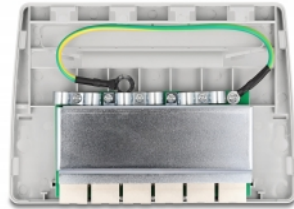

Delock Mini Κατανεμητής Επιτραπέζιου Υπολογιστή 6 Θυρών Cat.6A σε γκρι χρώμα

Περιγραφή

Αυτός ο κατανεμητής της Delock μπορεί να τοποθετηθεί π.χ. σε έναν τοίχο ή κάτω από ένα τραπέζι. Μπορούν να εγκατασταθούν έως και 6 καλώδια δικτύου στα μπλοκ LSA, με τη χρήση ενός ζουμπιά.

Αρ. προϊόντος 88049

EAN: 4043619880492

Χώρα προέλευσης: China

Συσκευασία: White Box

Προδιαγραφές

- Συνδετήρας:
 - 6 x θηλυκός RJ45
 - 6 x LSA
- Προδιαγραφές Cat.6A
- Τοποθέτηση σε τοίχο
- Θωρακισμένο (STP)
- Διάταξη ακροδεκτών TIA-568A/B
- Για καλώδια με συμπαγή ή μονόκλωνο αγωγό (24 - 22 AWG)
- Υλικό περιβλήματος: ABS
- Χρώμα: γκρι
- Διαστάσεις (ΜxΠxΥ): περ. 164,0 x 148,8 x 10,5 mm

Περιεχόμενα συσκευασίας

- Κατανεμητής
- Καλώδιο γείωσης
- 2 x βίδες

- 2 x πείρος
- 6 x δετικά καλωδίου

Εικόνες

General

Mounting type:	Τοποθέτηση σε τοίχο
Προδιαγραφές:	Cat. 6A

Interface

Συνδετήρας 1:	6 x θηλυκός RJ45
Συνδετήρας 2:	6 x LSA

Physical characteristics

Υλικό περιβλήματος:	ABS
Conductor gauge:	24 - 22 AWG
Shielding:	STP
Μήκος:	164,0 mm
Width:	148,8 mm
Height:	10,5 mm
Χρώμα:	γκρί