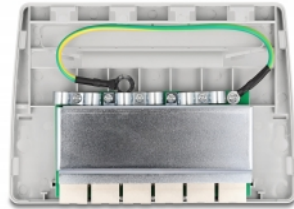

Delock Panel mini de conexiones para escritorio 6 puertos Cat.6A gris

Descripción

Este panel de conexiones de Delock se puede montar, por ejemplo, en una pared o debajo de una mesa. Se pueden instalar hasta 6 cables de red en los bloques LSA, utilizando una herramienta de perforación.

Número de elemento 88049

EAN: 4043619880492

Pais de origen: China

Paquete: White Box

Detalles técnicos

- Conectores:
 - 6 x RJ45 hembra
 - 6 x LSA
- Especificación Cat.6A
- Instalación en pared
- Apantallado (STP)
- Disposición de contactos TIA-568A/B
- Para cable sólido o trenzado (24 - 22 AWG)
- Material de la carcasa: ABS
- Color: gris
- Dimensiones (LxAxANxAL): aprox. 164,0 x 148,8 x 10,5 mm

Contenido del paquete

- Panel de parches
- Cable de tierra
- 2 x tornillo

- 2 x clavija
- 6 x brida para cables

Image

General

Mounting type:	Instalación en pared
Especificación técnica:	Cat. 6A

Interface

Conector 1:	6 x RJ45 hembra
Conector 2 :	6 x LSA

Physical characteristics

Material de la carcasa:	ABS
Conductor gauge:	24 - 22 AWG
Shielding:	STP
Longitud:	164,0 mm
Width:	148,8 mm
Height:	10,5 mm
Color:	gris