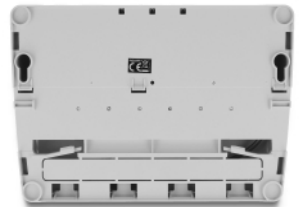

Delock Panel mini de conexiones para escritorio 6 puertos Cat.6A gris

Descripción

Este panel de conexiones de Delock se puede montar, por ejemplo, en una pared o debajo de una mesa. Se pueden instalar hasta 6 cables de red en los bloques LSA, utilizando una herramienta de perforación.

Número de elemento 88049

EAN: 4043619880492

Pais de origen: China

Paquete: White Box

Detalles técnicos

- Conectores:
 - 6 x RJ45 hembra
 - 6 x LSA
- Especificación Cat.6A
- Instalación en pared
- Apantallado (STP)
- Disposición de contactos TIA-568A/B
- Para cable sólido o trenzado (24 - 22 AWG)
- Material de la carcasa: ABS
- Color: gris
- Dimensiones (LxAxANxAL): aprox. 164,0 x 148,8 x 10,5 mm

Contenido del paquete

- Panel de parches
- Cable de tierra
- 2 x tornillo

- 2 x clavija
- 6 x brida para cables

Image

General

Mounting type:	Instalación en pared
Especificación técnica:	Cat. 6A

Interface

Conector 1:	6 x RJ45 hembra
Conector 2 :	6 x LSA

Physical characteristics

Material de la carcasa:	ABS
Conductor gauge:	24 - 22 AWG
Shielding:	STP
Longitud:	164,0 mm
Width:	148,8 mm
Height:	10,5 mm
Color:	gris