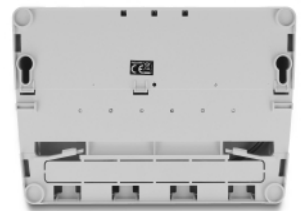

Delock Mini Desktop Patch Panel, Cat.6A, šedý

Popis

Tento patch panel značky Delock lze namontovat např. na stěnu nebo pod stůl. Do bloků LSA lze s užitím narážecího nástroje nainstalovat až 6 síťových kabelů.

Číslo produktu 88049

EAN: 4043619880492

Země původu: China

Balení: White Box

Technické detaily

- Konektor:
6 x RJ45 samice
6 x LSA
- Cat.6A specifikace
- Montáž na zeď
- Stíněný (STP)
- TIA-568A/B pinout
- Pro drát nebo lanko (24 - 22 AWG)
- Materiál pouzdra: ABS
- Barva: šedá
- Rozměry (DxŠxV): cca. 164,0 x 148,8 x 10,5 mm

Obsah balení

- Patch panel
- Zemnicí kabel
- 2 x šroubky
- 2 x hmoždinky
- 6 x kabelový úvazek

Příslušenství

General

Mounting type:	Montáž na zeď
Specifikace:	Cat. 6A

Interface

Konektor 1:	6 x RJ45 samice
Konektor 2:	6 x LSA

Physical characteristics

Materiál pouzdra:	ABS
Conductor gauge:	24 - 22 AWG
Shielding:	STP
Délka:	164,0 mm
Width:	148,8 mm
Height:	10,5 mm
Barva:	šedá