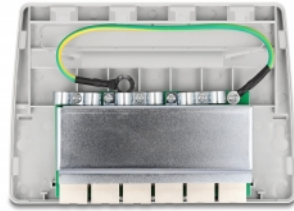

Delock Mini Desktop Patch Panel, Cat.6A, šedý

Popis

Tento patch panel značky Delock lze namontovat např. na stěnu nebo pod stůl. Do bloků LSA lze s užitím narážecího nástroje nainstalovat až 6 síťových kabelů.

Číslo produktu 88049

EAN: 4043619880492

Země původu: China

Balení: White Box

Technické detaily

- Konektor:
6 x RJ45 samice
6 x LSA
- Cat.6A specifikace
- Montáž na zeď
- Stíněný (STP)
- TIA-568A/B pinout
- Pro drát nebo lanko (24 - 22 AWG)
- Materiál pouzdra: ABS
- Barva: šedá
- Rozměry (DxŠxV): cca. 164,0 x 148,8 x 10,5 mm

Obsah balení

- Patch panel
- Zemnicí kabel
- 2 x šroubky
- 2 x hmoždinky
- 6 x kabelový úvazek

Příslušenství

General

Mounting type:	Montáž na zeď
Specifikace:	Cat. 6A

Interface

Konektor 1:	6 x RJ45 samice
Konektor 2:	6 x LSA

Physical characteristics

Materiál pouzdra:	ABS
Conductor gauge:	24 - 22 AWG
Shielding:	STP
Délka:	164,0 mm
Width:	148,8 mm
Height:	10,5 mm
Barva:	šedá