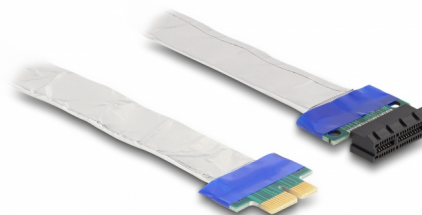

Delock Riser Card PCI Express x1 tată la x1 slot cu cablu 20 cm

Descriere scurta

Acest Riser Card PCI Express de la Delock este utilizat pentru a conecta un card PCI Express x1. Cablul flexibil permite o instalare, care economisește spațiu în carcasa computerului.

Nr. 88048

EAN: 4043619880485

Țara de origine: Taiwan,
Republic of China

Pachet: Box

Detalii tehnice

- Conectori:
  - 1 x PCI Express x1 tată
  - 1 x PCI Express x1 slot
- Acceptă protocol PCI Express 3.0
- Grosime cablu: 28 AWG
- Culoare: argintiu
- Independent de SO, nu este necesară instalarea de drivere
- Lungime cablu: aprox. 20 cm

Cerinte de sistem

- PC cu slot PCI Express x1 / x4 / x8 / x16 / x32 liber

Pachetul contine