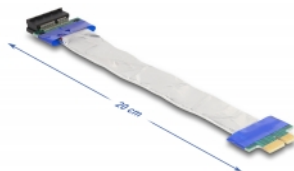

- Placă detașabilă PCIe

Imagini