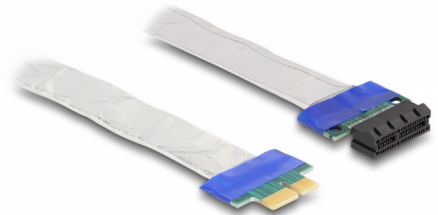

Delock Riser kartica PCI Express x1 muški na x1 utor s kabelom od 20 cm

Opis

Ova riser kartica PCI Express tvrtke Delock koristi se za spajanje PCI Express x1 kartice. Savitljivi kabel omogućava ugradnju u kućište računala radi uštede prostora.

Predmet br. 88048

EAN: 4043619880485

Zemlja podrijetla: Taiwan,
Republic of China

Pakiranje: Kutija

Tehnički podaci

- Priključak:
 - 1 x PCI Express x1 muški
 - 1 x PCI Express x1 ulaz
- Podrška PCI Express 3.0 protokol
- Presjek kabela: 28 AWG
- Boja: srebrni
- Neovisan o operativnom sustavu, nije potrebna instalacija upravljačkog programa
- Duljina kabela: oko 20 cm

Preduvjeti sustava

- Računalo s jednim slobodnim PCI Express x1 / x4 / x8 / x16 / x32 utorom

Sadržaj pakiranja

- PCIe Riser kartica

Slike

General

Tehnički podaci:	PCI Express 3.0
Style:	Ravni kabel

Interface

Priključak 1:	1 x PCI Express x1 muški
Priključak 2:	1 x PCI Express x1 ulaz

Physical characteristics

Duljina kabela:	20 cm
Boja:	srebrni