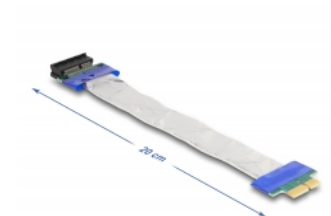

Delock Riser kartica PCI Express x1 muški na x1 utor s kabelom od 20 cm

Opis

Ova riser kartica PCI Express tvrtke Delock koristi se za spajanje PCI Express x1 kartice. Savitljivi kabel omogućava ugradnju u kućište računala radi uštede prostora.

Predmet br. 88048

EAN: 4043619880485

Zemlja podrijetla: Taiwan,
Republic of China

Pakiranje: Kutija

Tehnički podaci

- Priključak:
 - 1 x PCI Express x1 muški
 - 1 x PCI Express x1 ulaz
- Podrška PCI Express 3.0 protokol
- Presjek kabela: 28 AWG
- Boja: srebrni
- Neovisan o operativnom sustavu, nije potrebna instalacija upravljačkog programa
- Duljina kabela: oko 20 cm

Preduvjeti sustava

- Računalo s jednim slobodnim PCI Express x1 / x4 / x8 / x16 / x32 utorom

Sadržaj pakiranja

- PCIe Riser kartica

Slike

General

Tehnički podaci:	PCI Express 3.0
Style:	Ravni kabel

Interface

Priključak 1:	1 x PCI Express x1 muški
Priključak 2:	1 x PCI Express x1 ulaz

Physical characteristics

Duljina kabela:	20 cm
Boja:	srebrni