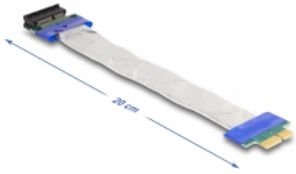

Delock Κάρτα Ανύψωσης PCI Express x1 αρσενικό προς x1 υποδοχή με καλώδιο 20 εκ.

Περιγραφή

Αυτός ο ανυψωτής κάρτας PCI Express της Delock χρησιμοποιείται για τη σύνδεση μιας κάρτας PCI Express x1. Το εύκαμπτο καλώδιο επιτρέπει μια εγκατάσταση με εξοικονόμηση χώρου μέσα στη θήκη του υπολογιστή.

Αρ. προϊόντος 88048

EAN: 4043619880485

Χώρα προέλευσης:
Taiwan, Republic of
China

Συσκευασία: Συσκευασία

Προδιαγραφές

- Συνδετήρας:
 - 1 x PCI Express x1 αρσενική
 - 1 x PCI Express x1 υποδοχή
- Υποστηρίζει το πρωτόκολλο PCI Express 3.0
- Μετρητής καλωδίου: 28 AWG
- Χρώμα: ασημί
- Ανεξαρτήτως Λειτουργικού συστήματος, δεν χρειάζεται εγκατάσταση μονάδας
- Μήκος καλωδίου: περ. 20 cm

Απαιτήσεις συστήματος

- PC με μια ελεύθερη υποδοχή PCI Express x1 / x4 / x8 / x16 / x32

Περιεχόμενα συσκευασίας

- Κάρτα ανύψωσης PCIe

Εικόνες

General

Προδιαγραφές:	PCI Express 3.0
Style:	Επίπεδο καλώδιο

Interface

Συνδετήρας 1:	1 x PCI Express x1 αρσενική
Συνδετήρας 2:	1 x PCI Express x1 υποδοχή

Physical characteristics

Μήκος καλωδίου:	20 cm
Χρώμα:	ασημί