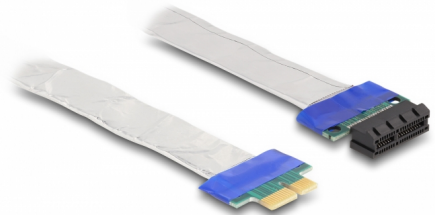

Delock Κάρτα Ανύψωσης PCI Express x1 αρσενικό προς x1 υποδοχή με καλώδιο 20 εκ.

Περιγραφή

Αυτός ο ανυψωτής κάρτας PCI Express της Delock χρησιμοποιείται για τη σύνδεση μιας κάρτας PCI Express x1. Το εύκαμπτο καλώδιο επιτρέπει μια εγκατάσταση με εξοικονόμηση χώρου μέσα στη θήκη του υπολογιστή.

Αρ. προϊόντος 88048

EAN: 4043619880485

Χώρα προέλευσης:
Taiwan, Republic of
China

Συσκευασία: Συσκευασία

Προδιαγραφές

- Συνδετήρας:
 - 1 x PCI Express x1 αρσενική
 - 1 x PCI Express x1 υποδοχή
- Υποστηρίζει το πρωτόκολλο PCI Express 3.0
- Μετρητής καλωδίου: 28 AWG
- Χρώμα: ασημί
- Ανεξαρτήτως Λειτουργικού συστήματος, δεν χρειάζεται εγκατάσταση μονάδας
- Μήκος καλωδίου: περ. 20 cm

Απαιτήσεις συστήματος

- PC με μια ελεύθερη υποδοχή PCI Express x1 / x4 / x8 / x16 / x32

Περιεχόμενα συσκευασίας

- Κάρτα ανύψωσης PCIe

Εικόνες

General

Προδιαγραφές:	PCI Express 3.0
Style:	Επίπεδο καλώδιο

Interface

Συνδετήρας 1:	1 x PCI Express x1 αρσενική
Συνδετήρας 2:	1 x PCI Express x1 υποδοχή

Physical characteristics

Μήκος καλωδίου:	20 cm
Χρώμα:	ασημί