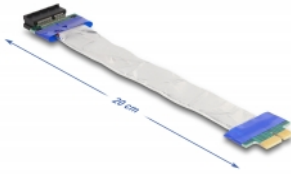

- PCIe riser card

Příslušenství