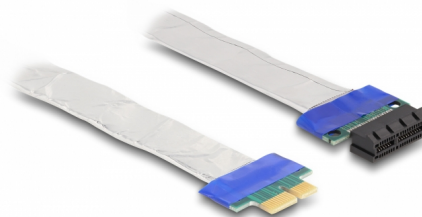

# Delock Riser karta PCI Express, ze zástrčky x1 na slot x1, s kabelem, délka 20 cm

## Popis

Tato karta PCI Express Riser značky Delock se k připojení karty PCI Express x1. Ohebný kabel umožňuje prostorově úspornou instalaci do skříně počítače.

## Technické detaily

- Konektor:
  - 1 x PCI Express x1 samec
  - 1 x PCI Express x1 slot
- Podporuje PCI Express 3.0 protokol
- Průřez kabelu: 28 AWG
- Barva: stříbrná
- Nezávislé na operačním systému, nevyžaduje instalaci žádných ovladačů
- Délka kabelu: cca. 20 cm

## Physical characteristics

Délka kabelu:	20 cm
Barva:	stříbrná