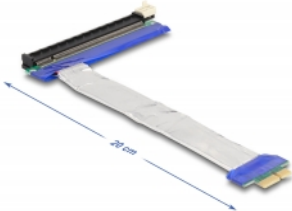

- PCIe bővítő kártya

Képek