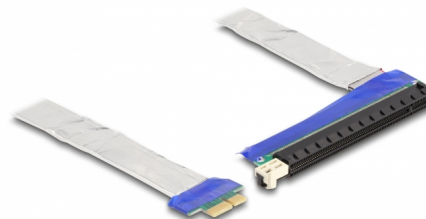

Delock Riser Card PCI Express x1 tată la x16 slot cu cablu 20 cm

Descriere scurta

Acest Riser Card PCI Express de la Delock este utilizat pentru a conecta un card PCI Express x1. Cablul flexibil permite o instalare, care economisește spațiu în carcasa computerului.

20 cm

Nr. 88047

EAN: 4043619880478

Țara de origine: Taiwan,
Republic of China

Pachet: Box

Detalii tehnice

- Conectori:
 - 1 x PCI Express x1 tată
 - 1 x PCI Express x16 slot
- Acceptă protocol PCI Express 3.0
- Grosime cablu: 28 AWG
- Culoare: argintiu
- Independent de SO, nu este necesară instalarea de drivere
- Lungime cablu: aprox. 20 cm

Cerinte de sistem

- PC cu slot PCI Express x1 / x4 / x8 / x16 / x32 liber

Pachetul contine

- Placă detașabilă PCIe

Imagini

General

Specification:	PCI Express 3.0
Style:	Cabluri plate

Interface

Conector 1:	1 x PCI Express x1 tată
Conector 2:	1 x PCI Express x16 slot

Physical characteristics

Cable length:	20 cm
Colour:	argintiu