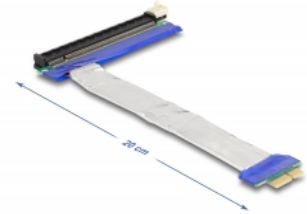

Delock Riser Card PCI Express x1 tată la x16 slot cu cablu 20 cm

Descriere scurta

Acest Riser Card PCI Express de la Delock este utilizat pentru a conecta un card PCI Express x1. Cablul flexibil permite o instalare, care economisește spațiu în carcasa computerului.

20 cm

Nr. 88047

EAN: 4043619880478

Țara de origine: Taiwan,
Republic of China

Pachet: Box

Detalii tehnice

- Conectori:
 - 1 x PCI Express x1 tată
 - 1 x PCI Express x16 slot
- Acceptă protocol PCI Express 3.0
- Grosime cablu: 28 AWG
- Culoare: argintiu
- Independent de SO, nu este necesară instalarea de drivere
- Lungime cablu: aprox. 20 cm

Cerinte de sistem

- PC cu slot PCI Express x1 / x4 / x8 / x16 / x32 liber

Pachetul contine

- Placă detașabilă PCIe

Imagini

General

Specification:	PCI Express 3.0
Style:	Cabluri plate

Interface

Conector 1:	1 x PCI Express x1 tată
Conector 2:	1 x PCI Express x16 slot

Physical characteristics

Cable length:	20 cm
Colour:	argintiu