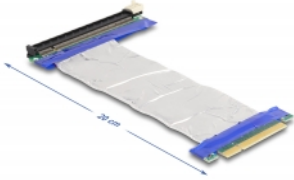

Delock Riser Card PCI Express x8 tată la x16 slot cu cablu 20 cm

Descriere scurta

Acest Riser Card PCI Express de la Delock este utilizat pentru a conecta un card PCI Express x8. Cablul flexibil permite o instalare, care economisește spațiu în carcasa computerului.

20 cm

Nr. 88046

EAN: 4043619880461

Țara de origine: Taiwan,
Republic of China

Pachet: Box

Detalii tehnice

- Conectori:
 - 1 x PCI Express x8 tată
 - 1 x PCI Express x16 slot
- Acceptă protocol PCI Express 3.0
- Grosime cablu: 28 AWG
- Culoare: argintiu
- Independent de SO, nu este necesară instalarea de drivere
- Lungime cablu: aprox. 20 cm

Cerinte de sistem

- PC cu slot PCI Express x8 / x16 / x32 liber

Pachetul contine

- Placă detașabilă PCIe

Imagini

General

Specification:	PCI Express 3.0
Style:	Cabluri plate

Interface

Conector 1:	1 x PCI Express x8 tată
Conector 2:	1 x PCI Express x16 slot

Physical characteristics

Cable length:	20 cm
Colour:	argintiu