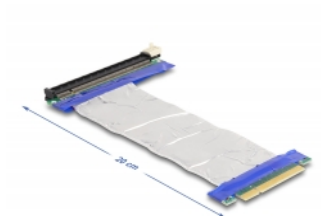

Delock Riser kartica PCI Express x8 muški na x16 utor s kabelom od 20 cm

Opis

Ova riser kartica PCI Express tvrtke Delock koristi se za spajanje PCI Express x8 kartice. Savitljivi kabel omogućava ugradnju u kućište računala radi uštede prostora.

20 cm

Predmet br. 88046

EAN: 4043619880461

Zemlja podrijetla: Taiwan,
Republic of China

Pakiranje: Kutija

Tehnički podaci

- Priključak:
 - 1 x PCI Express x8 muški
 - 1 x PCI Express x16 ulaz
- Podržava PCI Express 3.0 protokol
- Presjek kabela: 28 AWG
- Boja: srebrni
- Neovisan o operativnom sustavu, nije potrebna instalacija upravljačkog programa
- Duljina kabela: oko 20 cm

Preduvjeti sustava

- Računalo s jednim slobodnim PCI Express x8 / x16 / x32 utorom

Sadržaj pakiranja

- PCIe Riser kartica

Slike

General

Tehnički podaci:	PCI Express 3.0
Style:	Ravni kabel

Interface

Priključak 1:	1 x PCI Express x8 muški
Priključak 2:	1 x PCI Express x16 slot

Physical characteristics

Duljina kabela:	20 cm
Boja:	srebrni