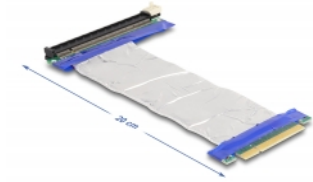

- Κάρτα ανύψωσης PCIe

Εικόνες