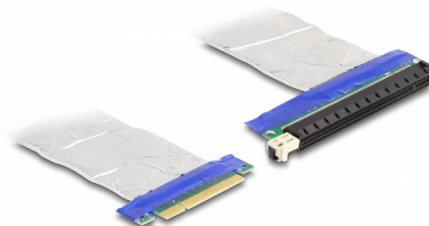

# Delock Κάρτα Ανύψωσης PCI Express x8 αρσενικό προς x16 υποδοχή με καλώδιο 20 εκ.

## Περιγραφή

Αυτός ο ανυψωτής κάρτας PCI Express της Delock χρησιμοποιείται για τη σύνδεση μιας κάρτας PCI Express x8. Το εύκαμπτο καλώδιο επιτρέπει μια εγκατάσταση με εξοικονόμηση χώρου μέσα στη θήκη του υπολογιστή.

## Προδιαγραφές

- Συνδετήρας:
  - 1 x PCI Express x8 αρσενική
  - 1 x PCI Express x16 υποδοχή
- Υποστηρίζει το πρωτόκολλο PCI Express 3.0
- Μετρητής καλωδίου: 28 AWG
- Χρώμα: ασημί
- Ανεξαρτήτως Λειτουργικού συστήματος, δεν χρειάζεται εγκατάσταση μονάδας
- Μήκος καλωδίου: περ. 20 cm

## Physical characteristics

Μήκος καλωδίου:	20 cm
Χρώμα:	ασημί