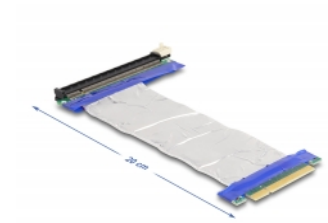

Delock Tarjeta elevadora PCI Express x8 macho a ranura x16 con cable 20 cm

Descripción

Esta tarjeta Riser PCI Express de Delock se utiliza para conectar una tarjeta PCI Express x8. El cable flexible permite una instalación que ahorra espacio dentro de la caja del ordenador.

20 cm

Número de elemento 88046

EAN: 4043619880461

Pais de origen: Taiwan,
Republic of China

Paquete: Box

Detalles técnicos

- Conectores:
1 x PCI Express x8 macho
1 x ranura PCI Express x16
- Admite el protocolo PCI Express 3.0
- Valor normalizado del cable: 28 AWG
- Color: plata
- SO independiente, no es necesaria la instalación de controladores
- Longitud del cable: aprox. 20 cm

Requisitos del sistema

- PC con una ranura PCI Express x8 / x16 / x32 libre

Contenido del paquete

- Tarjeta elevadora PCIe

Image

General

Especificación técnica:	PCI Express 3.0
Style:	Cable plano

Interface

Conector 1:	1 x PCI Express x8 macho
Conector 2 :	1 x PCI Express x16 slot

Physical characteristics

Longitud del cable:	20 cm
Color:	plata