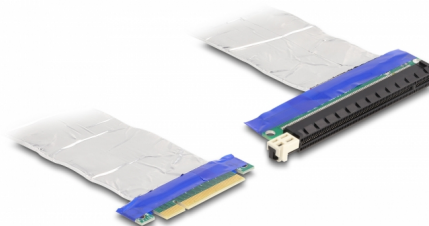

Delock Tarjeta elevadora PCI Express x8 macho a ranura x16 con cable 20 cm

Descripción

Esta tarjeta Riser PCI Express de Delock se utiliza para conectar una tarjeta PCI Express x8. El cable flexible permite una instalación que ahorra espacio dentro de la caja del ordenador.

20 cm

Número de elemento 88046

EAN: 4043619880461

Pais de origen: Taiwan,
Republic of China

Paquete: Box

Detalles técnicos

- Conectores:
1 x PCI Express x8 macho
1 x ranura PCI Express x16
- Admite el protocolo PCI Express 3.0
- Valor normalizado del cable: 28 AWG
- Color: plata
- SO independiente, no es necesaria la instalación de controladores
- Longitud del cable: aprox. 20 cm

Requisitos del sistema

- PC con una ranura PCI Express x8 / x16 / x32 libre

Contenido del paquete

- Tarjeta elevadora PCIe

Image

General

Especificación técnica:	PCI Express 3.0
Style:	Cable plano

Interface

Conector 1:	1 x PCI Express x8 macho
Conector 2 :	1 x PCI Express x16 slot

Physical characteristics

Longitud del cable:	20 cm
Color:	plata