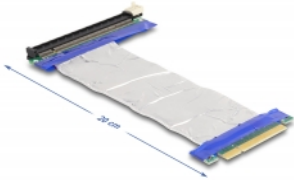

Delock Riser karta PCI Express, ze zástrčky x8 na slot x16, s kabelem, délka 20 cm

Popis

Tato karta PCI Express Riser značky Delock se k připojení karty PCI Express x8. Ohebný kabel umožňuje prostorově úspornou instalaci do skříně počítače.

20 cm

Číslo produktu 88046

EAN: 4043619880461

Země původu: Taiwan,
Republic of China

Balení: Box

Technické detaily

- Konektor:
 - 1 x PCI Express x8 samec
 - 1 x PCI Express x16 slot
- Podporuje PCI Express 3.0 protokol
- Průřez kabelu: 28 AWG
- Barva: stříbrná
- Nezávislé na operačním systému, nevyžaduje instalaci žádných ovladačů
- Délka kabelu: cca. 20 cm

Systémové požadavky

- PC s jedním volným PCI Express x8 / x16 / x32 slotem

Obsah balení

- PCIe riser card

Příslušenství

General

Specifikace:	PCI Express 3.0
Style:	Plochý kabel

Interface

Konektor 1:	1 x PCI Express x8 samec
Konektor 2:	1 x PCI Express x16 slot

Physical characteristics

Délka kabelu:	20 cm
Barva:	stříbrná