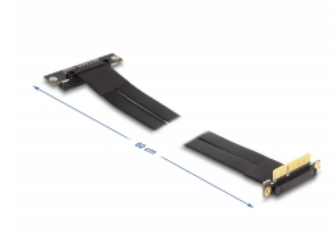

Delock Riserkort PCI Express x4 hane 90° vinklad till x4-fack 90° vinklad med kabel 60 cm

Beskrivning

PCI Express-riserkort från Delock som används för att ansluta ett PCI Express x4-kort. Flexibel kabel som möjliggör en utrymmesbesparande installation inuti ett datorfodral.

60 cm

Artikelnummer 88045

EAN: 4043619880454

Ursprungsland: Taiwan,
Republic of China

Paket: Låda

Specifikationer

- Anslutning:
 - 1 x PCI Express x4 hane
 - 1 x PCI Express x4 uttag
- Stöder PCI Express 3.0-protokoll
- Sladdstorlek: 28 AWG
- Färg: svart
- Oberoende av operativsystem, ingen drivrutinsinstallation krävs
- Kabellängd: ca 60 cm

Systemkrav

- PC med en ledig PCI Express x4 / x8 / x16 / x32 -plats

Paketets innehåll

- PCIe stigarkort

Bilder

General

Specifikationer:	PCI Express 3.0
Style:	Platt kabel

Interface

Kontakt 1:	1 x PCI Express x4 hane
Kontakt 2:	1 x PCI Express x4 Slot

Physical characteristics

Kabellängd:	60 cm
Färg:	svart