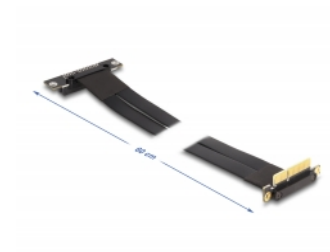

Delock Riser Card PCI Express x4 tată în unghi de 90° la x4 slot în unghi de 90° cu cablu 60 cm

Descriere scurta

Acest Riser Card PCI Express de la Delock este utilizat pentru a conecta un card PCI Express x4. Cablul flexibil permite o instalare, care economisește spațiu în carcasa computerului.

60 cm

Nr. 88045

EAN: 4043619880454

Țara de origine: Taiwan,
Republic of China

Pachet: Box

Detalii tehnice

- Conectori:
 - 1 x PCI Express x4 tată
 - 1 x PCI Express x4 slot
- Acceptă protocol PCI Express 3.0
- Grosime cablu: 28 AWG
- Culoare: negru
- Independent de SO, nu este necesară instalarea de drivere
- Lungime cablu: aprox. 60 cm

Cerinte de sistem

- PC cu slot PCI Express x4 / x8 / x16 / x32 liber

Pachetul contine

- Placă detașabilă PCIe

Imagini

General

Specification:	PCI Express 3.0
Style:	Cabluri plate

Interface

Conector 1:	1 x PCI Express x4 tată
Conector 2:	1 x PCI Express x4 Slot

Physical characteristics

Cable length:	60 cm
Colour:	negru