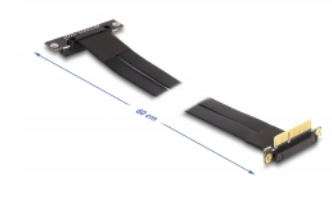

- PCIe Riser kartica

Slike