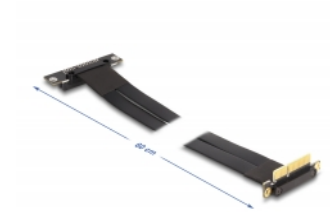

Delock Κάρτα Ανύψωσης PCI Express x4 αρσενικό με γωνία 90° προς x4 υποδοχή με γωνία 90° με καλώδιο 60 εκ.

Περιγραφή

Αυτός ο ανυψωτής κάρτας PCI Express της Delock χρησιμοποιείται για τη σύνδεση μιας κάρτας PCI Express x4. Το εύκαμπτο καλώδιο επιτρέπει μια εγκατάσταση με εξοικονόμηση χώρου μέσα στη θήκη του υπολογιστή.

60 cm

Αρ. προϊόντος 88045

EAN: 4043619880454

Χώρα προέλευσης:
Taiwan, Republic of
China

Συσκευασία: Συσκευασία

Προδιαγραφές

- Συνδετήρας:
 - 1 x PCI Express x4 αρσενική
 - 1 x PCI Express x4 υποδοχή
- Υποστηρίζει το πρωτόκολλο PCI Express 3.0
- Μετρητής καλωδίου: 28 AWG
- Χρώμα: μαύρο
- Ανεξαρτήτως Λειτουργικού συστήματος, δεν χρειάζεται εγκατάσταση μονάδας
- Μήκος καλωδίου: περ. 60 cm

Απαιτήσεις συστήματος

- PC με μια ελεύθερη υποδοχή PCI Express x4 / x8 / x16 / x32

Περιεχόμενα συσκευασίας

- Κάρτα ανύψωσης PCIe

Εικόνες

General

Προδιαγραφές:	PCI Express 3.0
Style:	Επίπεδο καλώδιο

Interface

Συνδετήρας 1:	1 x PCI Express x4 αρσενική
Συνδετήρας 2:	1 x PCI Express x4 Slot

Physical characteristics

Μήκος καλωδίου:	60 cm
Χρώμα:	μαύρο