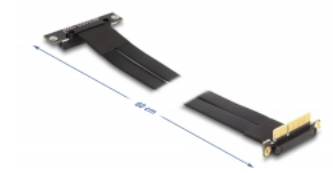

Delock Riser karta PCI Express, ze zástrčky x4 90° pravoúhlý na slot x4 90° pravoúhlý, s kabelem, délka 60 cm

Popis

Tato karta PCI Express Riser značky Delock se k připojení karty PCI Express x4. Ohebný kabel umožňuje prostorově úspornou instalaci do skříně počítače.

60 cm

Číslo produktu 88045

EAN: 4043619880454

Země původu: Taiwan,
Republic of China

Balení: Box

Technické detaily

- Konektor:
 - 1 x PCI Express x4 samec
 - 1 x PCI Express x4 slot
- Podporuje PCI Express 3.0 protokol
- Průřez kabelu: 28 AWG
- Barva: černá
- Nezávislé na operačním systému, nevyžaduje instalaci žádných ovladačů
- Délka kabelu: cca. 60 cm

Systémové požadavky

- PC s jedním volným PCI Express x4 / x8 / x16 / x32 slotem

Obsah balení

- PCIe riser card

Příslušenství

General

Specifikace:	PCI Express 3.0
Style:	Plochý kabel

Interface

Konektor 1:	1 x PCI Express x4 samec
Konektor 2:	1 x PCI Express x4 Slot

Physical characteristics

Délka kabelu:	60 cm
Barva:	černá