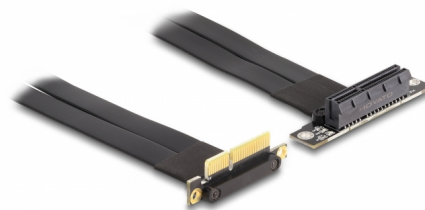

Delock Riser kartica PCI Express x4 muški 90° zakrivljeni na x4 utor 90° zakrivljeni s kabelom od 30 cm

Opis

Ova riser kartica PCI Express tvrtke Delock koristi se za spajanje PCI Express x4 kartice. Savitljivi kabel omogućava ugradnju u kućište računala radi uštede prostora.

30 cm

Predmet br. 88044

EAN: 4043619880447

Zemlja podrijetla: Taiwan,
Republic of China

Pakiranje: Kutija

Tehnički podaci

- Priključak:
 - 1 x PCI Express x4 muški
 - 1 x PCI Express x4 ulaz
- Podržava PCI Express 3.0 protokol
- Presjek kabela: 28 AWG
- Boja: crni
- Neovisan o operativnom sustavu, nije potrebna instalacija upravljačkog programa
- Duljina kabela: oko 30 cm

Preduvjeti sustava

- Računalo s jednim slobodnim PCI Express x4 / x8 / x16 / x32 utorom

Sadržaj pakiranja

- PCIe Riser kartica

Slike

General

Tehnički podaci:	PCI Express 3.0
Style:	Ravni kabel

Interface

Priključak 1:	1 x PCI Express x4 muški
Priključak 2:	1 x PCI Express x4 Slot

Physical characteristics

Duljina kabela:	30 cm
Boja:	crne