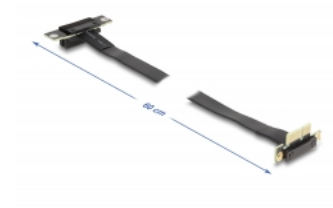

Delock PCI Expressz riser kártya x1 apa 90°-os szögben - x1 szlot 90°-os szögben kábellel 60 cm hosszú

Leírás

Ez a Delock PCI Express riser kártya használható egy PCI Express x1 socket modulhoz. A hajlékony kábel lehetővé teszi a helytakarékos rögzítést a számítógépházban.

60 cm

Tételszám 88043

EAN: 4043619880430

Származási hely: Taiwan,
Republic of China

Csomag: Doboz

Műszaki adatok

- Csatlakozó:
1 x PCI Express x1 dugó
1 x x1 PCI Express slot
- Támogatja a PCI Express 3.0 protokollt
- Kábel vastagsága: 28 AWG
- Szín: fekete
- Operációs rendszertől független, illesztőprogram telepítése nem szükséges
- Kábelhossz: kb. 60 cm

Rendszerkövetelmények

- PC egy szabad PCI Express x1 / x4 / x8 / x16 / x32 illesztőhellyel

A csomag tartalma

- PCIe bővítő kártya

Képek

General

Műszaki adatok:	PCI Express 3.0
Style:	Lapos kábel

Interface

Csatlakozó 1:	1 x PCI Express x1 dugó
Csatlakozó 2:	1 x x1 PCI Express slot

Physical characteristics

Kábelhosszúság:	60 cm
Szín:	fekete