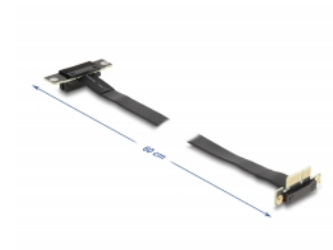

- PCIe stigarkort

Bilder