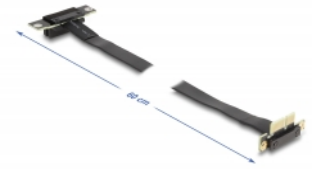

Delock Riser Card PCI Express x1 tată în unghi de 90° la x1 slot în unghi de 90° cu cablu 60 cm

Descriere scurta

Acest Riser Card PCI Express de la Delock este utilizat pentru a conecta un card PCI Express x1. Cablul flexibil permite o instalare, care economisește spațiu în carcasa computerului.

60 cm

Nr. 88043

EAN: 4043619880430

Țara de origine: Taiwan,
Republic of China

Pachet: Box

Detalii tehnice

- Conectori:
 - 1 x PCI Express x1 tată
 - 1 x PCI Express x1 slot
- Acceptă protocol PCI Express 3.0
- Grosime cablu: 28 AWG
- Culoare: negru
- Independent de SO, nu este necesară instalarea de drivere
- Lungime cablu: aprox. 60 cm

Cerinte de sistem

- PC cu slot PCI Express x1 / x4 / x8 / x16 / x32 liber

Pachetul contine

- Placă detașabilă PCIe

Imagini

General

Specification:	PCI Express 3.0
Style:	Cabluri plate

Interface

Conector 1:	1 x PCI Express x1 tată
Conector 2:	1 x PCI Express x1 slot

Physical characteristics

Cable length:	60 cm
Colour:	negru